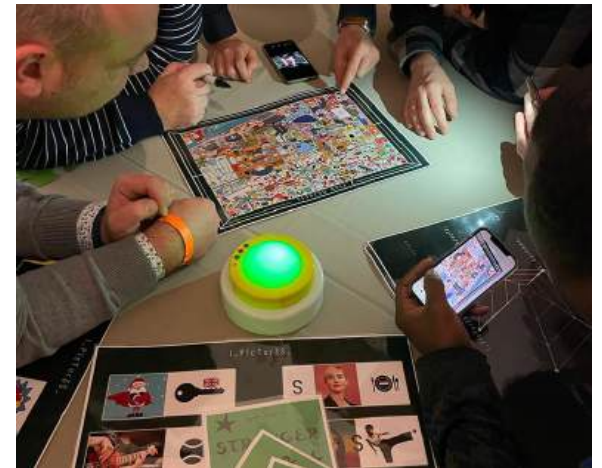

Escape Challenge

Chaque équipe reçoit un dossier d'énigmes. Pour chaque énigme résolue, un indice est révélé.

Tous les indices obtenus permettent de reconstituer l'énigme finale.

Soyez l'équipe la plus perspicace !

6 à 100 (FR-NL-EN)

1h30

Partout en Belgique