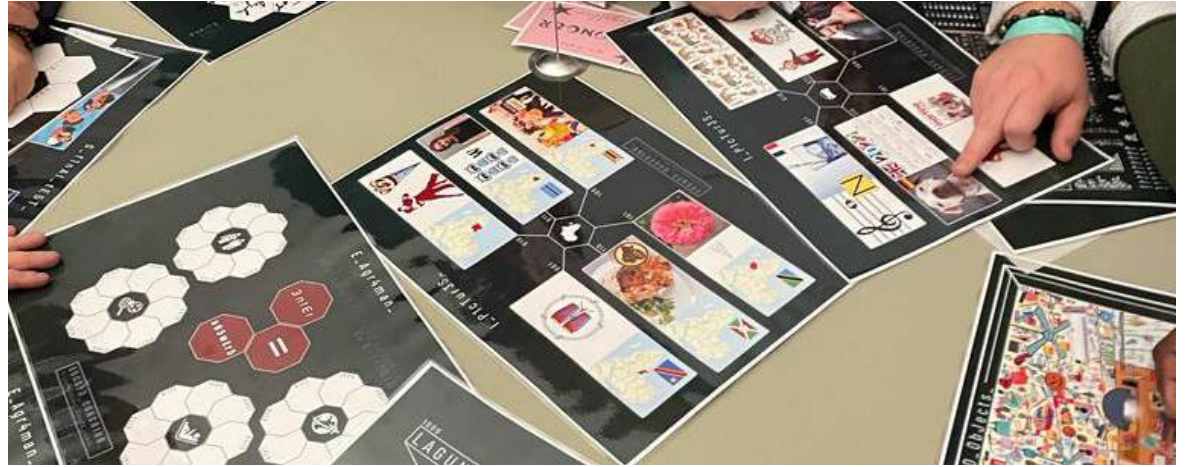

Escape Challenge

Chaque équipe reçoit un dossier d'énigmes. Pour chaque énigme résolue, un indice est révélé.

Tous les indices obtenus permettent de reconstituer l'énigme finale.

Soyez l'équipe la plus perspicace !

6 à 100 (FR-NL-EN)

1h30

Partout en Belgique